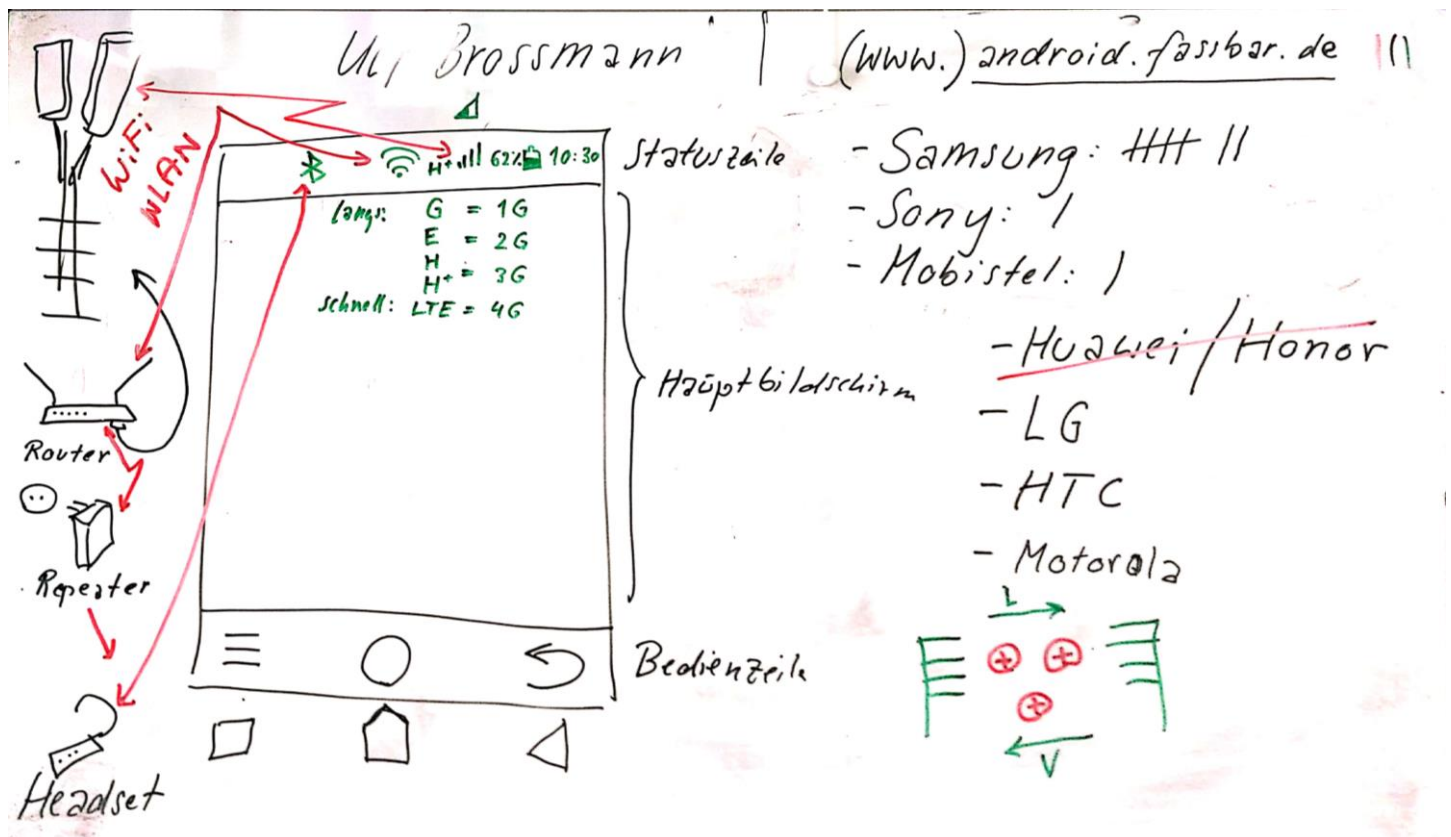

VHS Android für Senior*innen, Kurs 950-003

Android-Smartphones, 23.-24. Mai 2019

Smartphone-Bildschirm mit Bedienseite & Statuszeile (Tafelbild 1)

Funktion von Verbindungsarten:

- Mobile Datenverbindung (Sendemasten)
- WLAN/WiFi-Verbindung (zu Hause, Hotels, Restaurants, ...)
- Internet-Router & Repeater zur Signalverlängerung
- Bluetooth-Verbindung (Headset, Freisprechen im Auto, Lautsprecher für Musik, ...)

Smartphone-Statuszeile: Verbindungsarten, Akku, Uhrzeit (Tafelbild 2)

Verbindungsarten vollständig:

- GPS oder GLONASS zur Standortbestimmung
- NFC (Near Field Communication) für Verbindungen im Zentimeterbereich (Bezahlen im Handel, Dateitausch mit anderen)
- Bluetooth (siehe oben)
- WLAN / WiFi (siehe oben)
- Mobile Datenverbindung mit Verbindungsprotokollen (1. bis 4. Generation)
- Akku-Leistung
- Uhrzeit