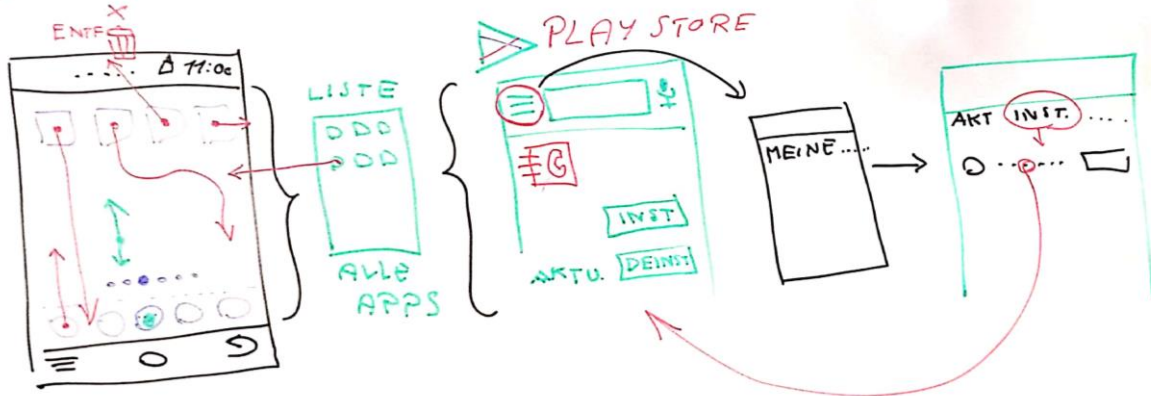

Smartphone-Statuszeile: Verbindungsarten, Akku, Uhrzeit (Tafelbild 2)

Verbindungsarten vollständig:

- GPS oder GLONASS zur Standortbestimmung
- NFC (Near Field Communication) für Verbindungen im Zentimeterbereich (Bezahlen im Handel, Dateitausch mit anderen)
- Bluetooth (siehe oben)
- WLAN / WiFi (siehe oben)
- Mobile Datenverbindung mit Verbindungsprotokollen (1. bis 4. Generation)
- Akku-Leistung
- Uhrzeit

Was sind „Apps“? Apps für den Internetzugang, Umgang mit Apps (Tafelbild 3)

(<http://www.android.fassbar.de>)

Browser (Internetzugang.):

Google-Konto:

ubrsms...@gmail.com + PW

- Apps für den Internetzugang: „Browser“
 - Samsung (nicht empfehlenswert)
 - Edge von Microsoft (wenig empfehlenswert)
 - Firefox von Mozilla (sehr empfehlenswert)
 - Chrome von Google (sehr empfehlenswert)
- Umgang mit Apps: Was brauche ich, um Apps auf das Smartphone zu laden?
Google-Benutzerkonto mit Kennwort!
- Umgang mit Apps: Startbildschirm(e) mit Verschieben von Apps zwischen einzelnen Bereichen und Bildschirmen, Löschen von Apps von den Startbildschirmen → Liste aller installierten Apps
- Quelle für neue Apps: Google Play Store!