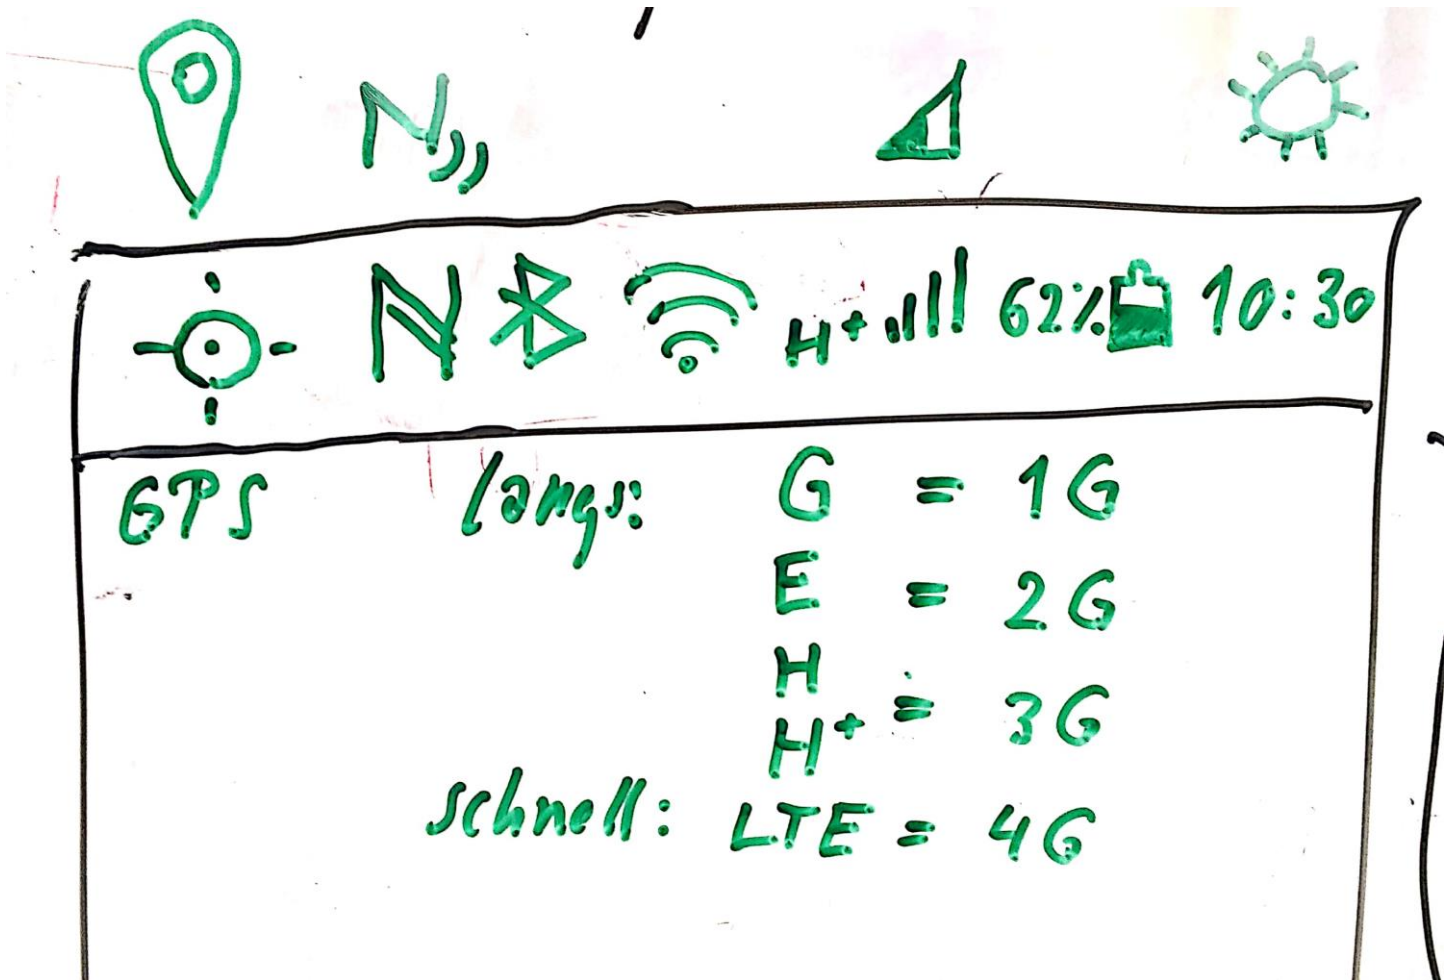

VHS Android für Senior*innen, Kurs 950-003

Android-Smartphones, 23.-24. Mai 2019

Smartphone-Bildschirm mit Bedienseite & Statuszeile (Tafelbild 1)

Funktion von Verbindungsarten:

- Mobile Datenverbindung (Sendemasten)
- WLAN/WiFi-Verbindung (zu Hause, Hotels, Restaurants, ...)
- Internet-Router & Repeater zur Signalverlängerung
- Bluetooth-Verbindung (Headset, Freisprechen im Auto, Lautsprecher für Musik, ...)

Smartphone-Statuszeile: Verbindungsarten, Akku, Uhrzeit (Tafelbild 2)

Verbindungsarten vollständig:

- GPS oder GLONASS zur Standortbestimmung
- NFC (Near Field Communication) für Verbindungen im Zentimeterbereich (Bezahlen im Handel, Dateitausch mit anderen)
- Bluetooth (siehe oben)
- WLAN / WiFi (siehe oben)
- Mobile Datenverbindung mit Verbindungsprotokollen (1. bis 4. Generation)
- Akku-Leistung
- Uhrzeit